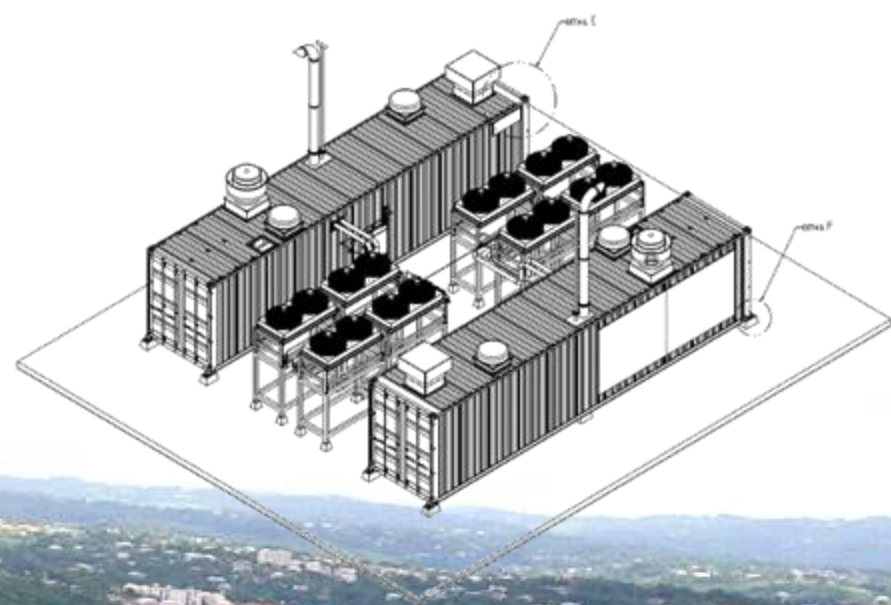

⚡ CG Démo

⚡ CG Démo

Cet équipement produit uniquement de l'électricité et de l'eau

N O N U 8 1 5 0 5 4 4

CAUTION 9'6" HIGH

BALLARD

Le FCH-JU et l'Europe soutiennent le projet CLEARgen Demo.