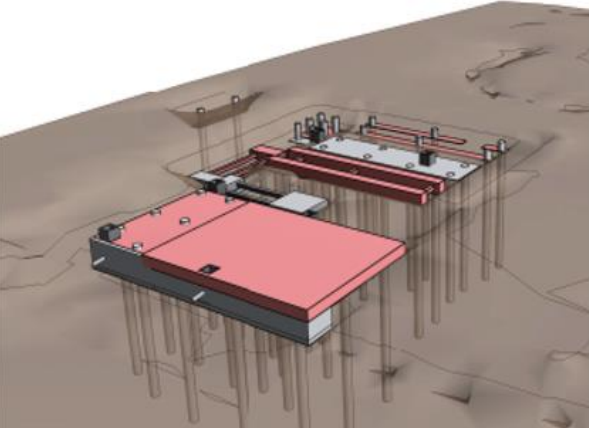

⚡ CG Démo

⚡ CG Démo

Cet équipement produit uniquement de l'électricité et de l'eau

N O N U 8 1 5 0 5 4 4

CAUTION 9'6" HIGH

BALLARD

Le FCH-JU et l'Europe soutiennent le projet CLEARgen Demo.