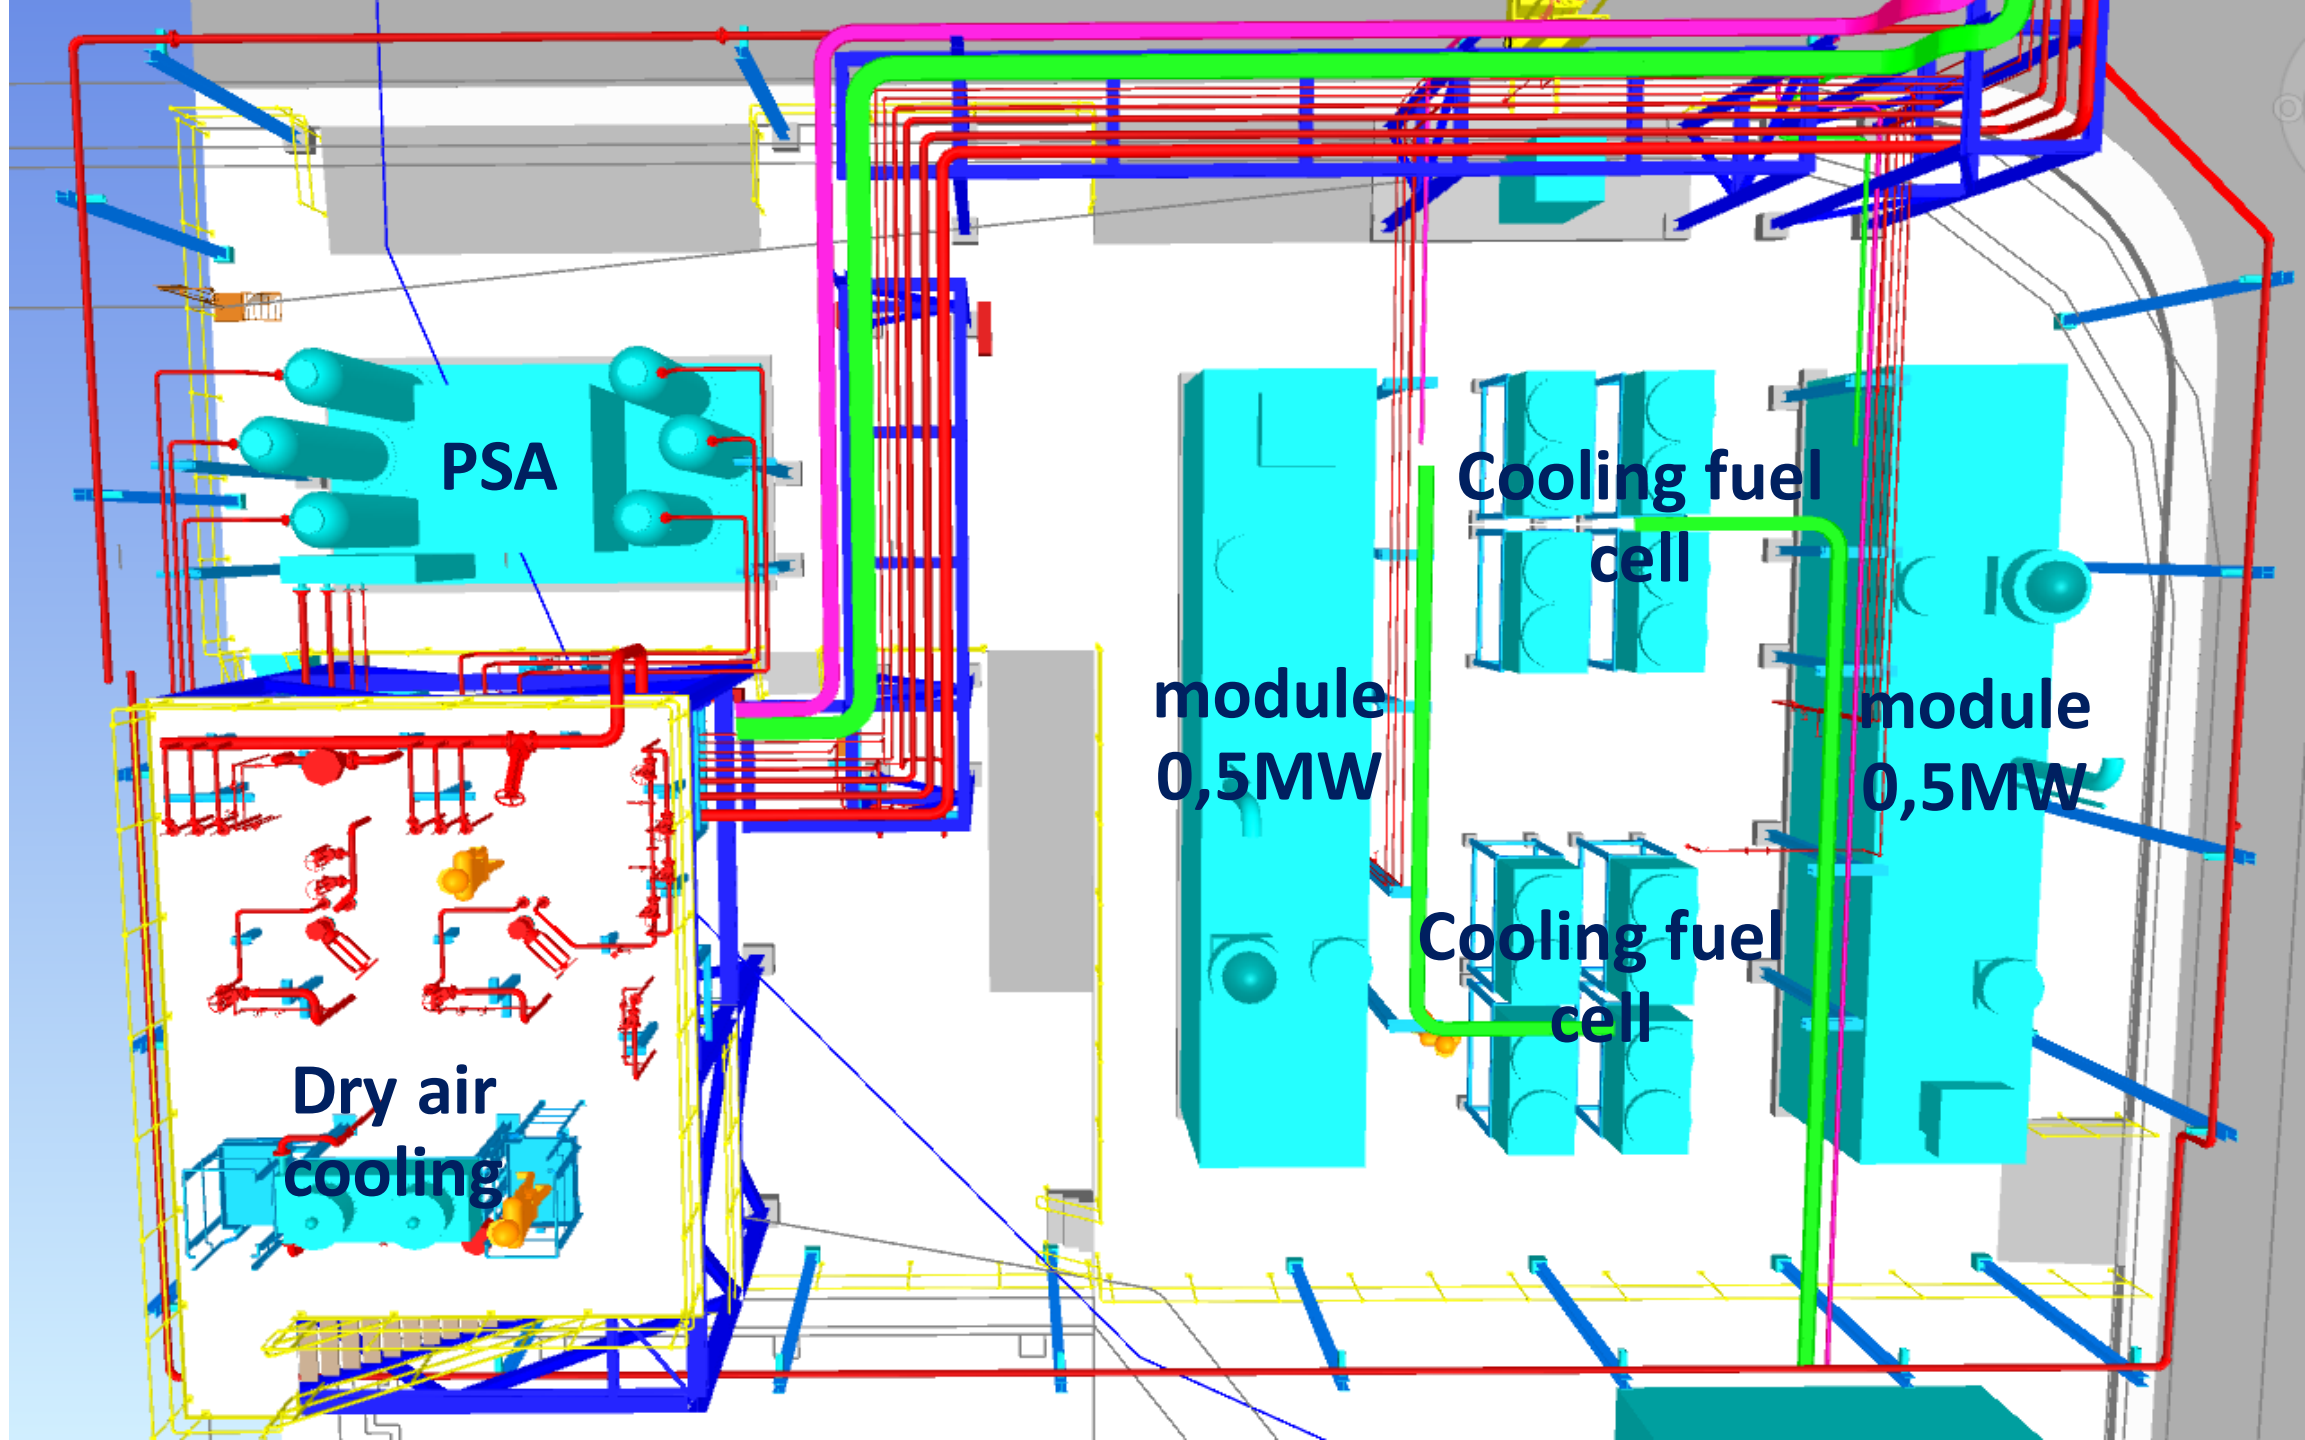

⚡ CG Démo

⚡ CG Démo

Cet équipement produit uniquement de l'électricité et de l'eau

N O N U 8 1 5 0 5 4 4

CAUTION 9'6" HIGH

BALLARD

Le FCH-JU et l'Europe soutiennent le projet CLEARgen Demo.