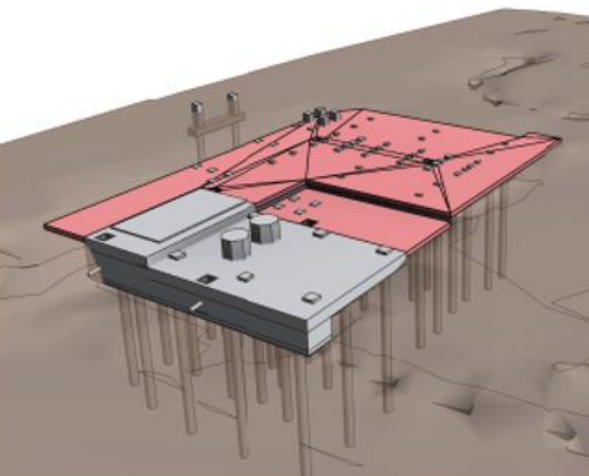

⚡ CG Démo

⚡ CG Démo

Cet équipement produit uniquement de l'électricité et de l'eau

N O N U 8 1 5 0 5 4 4

CAUTION 9'6" HIGH

BALLARD

Le FCH-JU et l'Europe soutiennent le projet CLEARgen Demo.