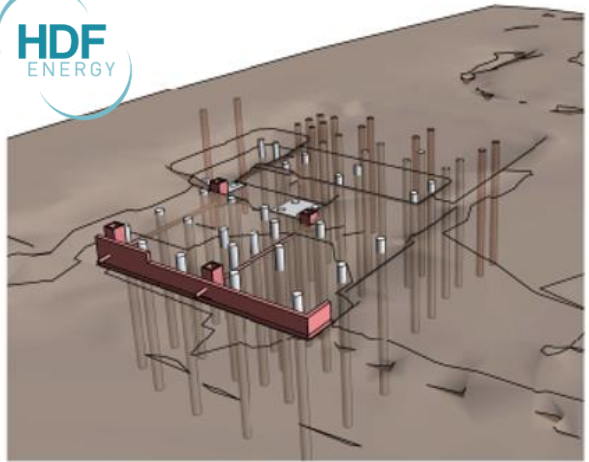

⚡ CG Démo

⚡ CG Démo

Cet équipement produit uniquement de l'électricité et de l'eau

N O N U 8 1 5 0 5 4 4

CAUTION 9'6" HIGH

BALLARD

Le FCH-JU et l'Europe soutiennent le projet CLEARgen Demo.